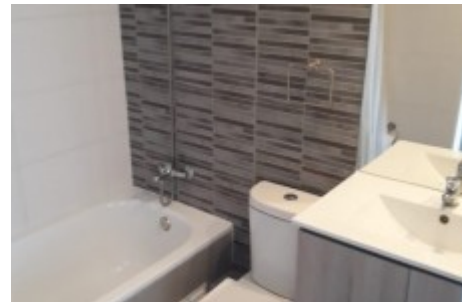

Depto. Parque Los Reyes

Presidente Balmaceda 2170 Depto. 1608

-33.4299875, -70.66755999999998

Excelente depto en piso 16 con orientación nor-orientada, distribución mariposa, edificio Parque los Reyes. Living comedor, cocina americana con cocina encimera y horno eléctrico, 2 amplios dormitorios los 2 con baño en suite con tina y walking closet, todos con vista al parque, ventanas con termopanel. El departamento se encuentra totalmente saneado. El edificio cuenta con piscina, sala multiuso, gimnasio, quinchos panorámicos. Próxima línea 3 en Cumming con Mapocho. Exento de contribuciones. Año 2017. Precio conversable. 2% comisión más impuesto.

Datos Principales

Operación: Venta	Precio: \$83.500.000	Total: m ²
Construidos: 52m ²	Dormitorios: 2	Baños:
Condición: Nueva		

Características Interiores

- ✓ Internet
- ✓ Cocina amoblada

Características Exteriores